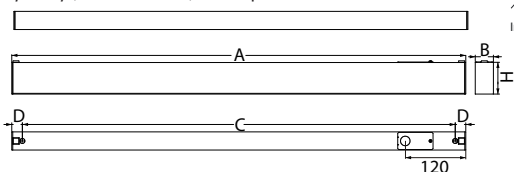

ESSENCE LED

ESSENCE LED 2600LM PLX E
21 840 L-1200MM

ESSENCE LED 2600LM PLX E 21 840
L-1200MM

h[m]	∅ [m]	C ₉₀ [lx]	C ₅₀ [lx]	E _u [lux]
1	2.14	625	156	
2	4.28	156	69	
3	6.43	69	39	
4	8.57	39	25	
5	10.7	25		

Wymiary / Dimensions / Размеры

∅ [mm]	A (mm)	B (mm)	H (mm)	C (mm)	D (mm)
3300	900	36	63	858	21
2600	1180	36	63	1138	21
4400	1180	36	63	1138	21
5500	1460	36	63	1418	21
3900	1740	36	63	1698	21
6600	1740	36	63	1698	21