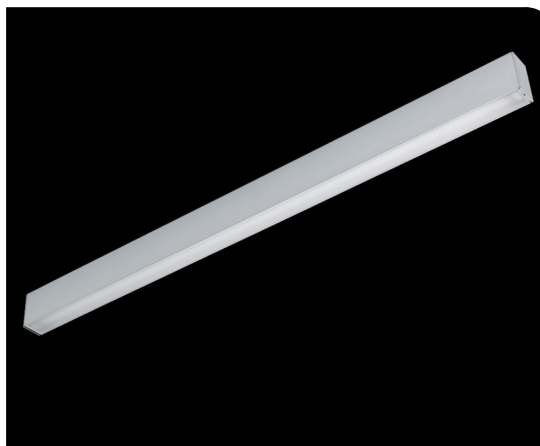

4

TYP	P(W)	LED	∅ [m]	
ESSENCE LED	21 W	LED	3300	
ESSENCE LED	21 W	LED	3300	
ESSENCE LED	17 W	LED	2600	
ESSENCE LED	17 W	LED	2600	
ESSENCE LED	28 W	LED	4400	
ESSENCE LED	28 W	LED	4400	
ESSENCE LED	35 W	LED	5500	
ESSENCE LED	35 W	LED	5500	
ESSENCE LED	26 W	LED	3900	
ESSENCE LED	26 W	LED	3900	
ESSENCE LED	42 W	LED	6600	
ESSENCE LED	42 W	LED	6600	

Dostępna barwa światła / Available colour of the light / Цветовая температура: 830/840

SDCM=3

Trwałość źródeł LED / Lifetime of LED sources - 60000 h (L80/B10)

Zakres temperatury pracy oprawy / Operating temperature range: 5° C ÷ 30° C

Podana moc dotyczy całego systemu (tolerancja +/- 10%).
The power shown refers to the whole system (tolerance +/- 10%).

Podany strumień świetlny dotyczy źródeł LED (tolerancja +/- 10% w zależności od wartości temperatury barwowej).
The given luminous flux refers to LED light sources (tolerance +/- 10% depends on the value of the colour temperature).

Klasa ryzyka fotobiologicznego: RG0
LEDs photobiological safety class: RG0
фотобиологического риска: группа 0

Opcje oprawy/Luminaire options / Характеристика светильника

Przesłony / Diffuser/Рассеиватели:

PLX	przesłona opalizowana PMMA PMMA opal diffuser / рассеиватель из PMMA опаловый
Micro-PRM	przesłona mikropryzmatyczna micro-prismatic diffuser / рассеиватель из микропризматического PC

Układ zasilający / Control gear / Пускорегулирующая аппаратура:

E	zasilacz driver / Блок питания
EDD	zasilacz DIM DALI DIM DALI driver / Блок питания DIM DALI

UWAGA!
Dane techniczne mogą ulec zmianie. Zdjęcia opraw mogą odbiegać od rzeczywistości. Data ostatniej aktualizacji 29.10.2018 r.
Inne opcje oprawy dostępne na indywidualne zapytanie.

WARNING!
Technical data may be changed. Photos of the luminaires may differ from reality. Last updated 29.10.2018.
Other options of the luminaire available on request.

ВНИМАНИЕ!
Технические характеристики могут измениться. Изображение продукта может незначительно отличаться от оригинала.
Дата последнего обновления 29.10.2018.
Реализация индивидуального варианта возможна по запросу.