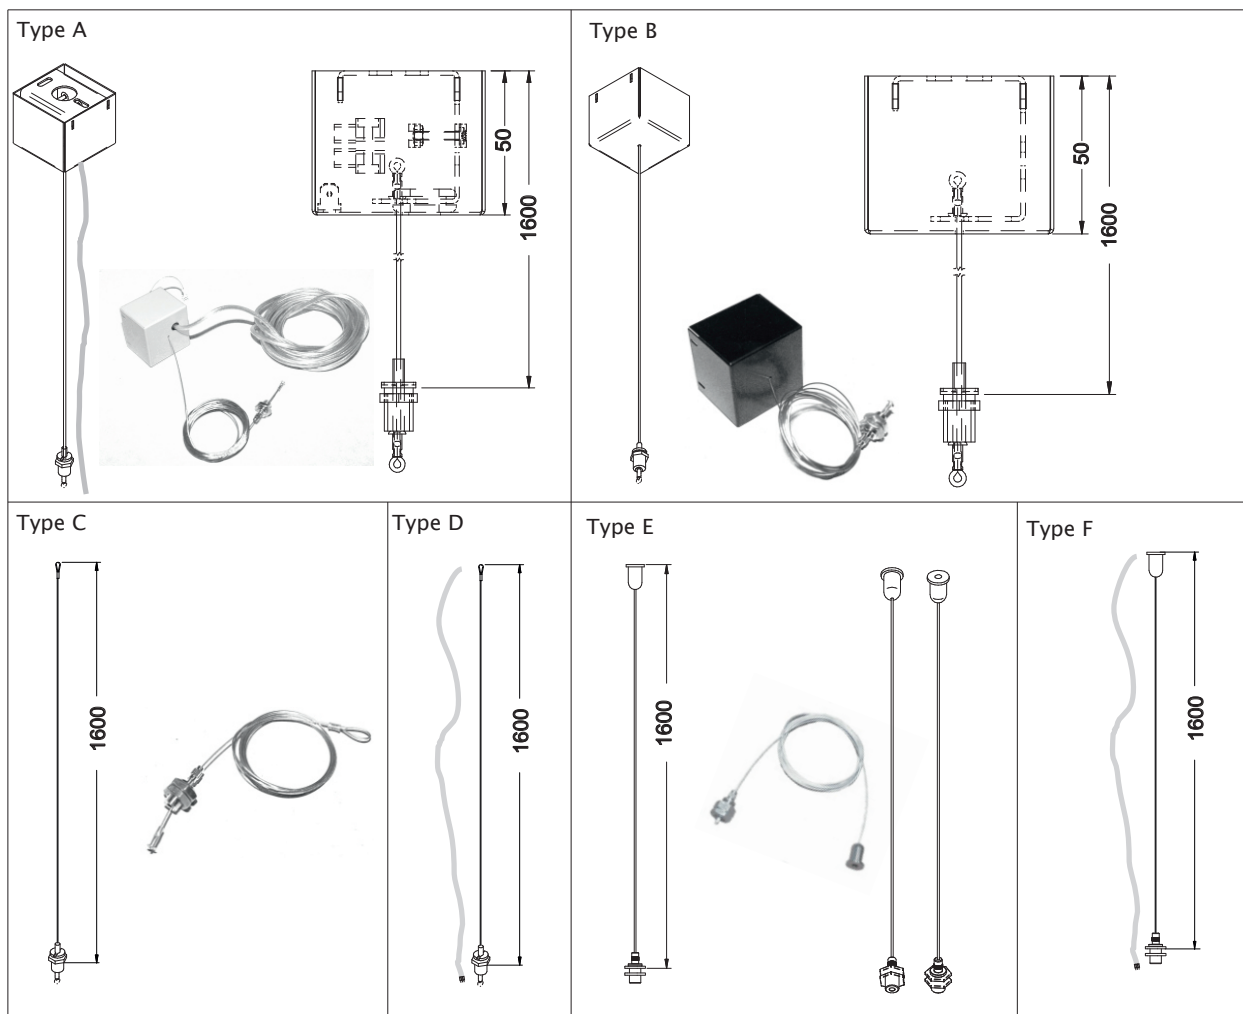

Zawiesia/Suspension/Подвесы

Luminaire	Colors	Suspension with connection	EAN	Type
Essence	■ -04	-	5902023806902	B
Essence	■ -04	3 poles	5902023806896	A
Essence	■ -04	3 poles	5907674091813	A+B
Essence	■ -04	5 poles (dimnable)	5902107025144	A
Essence	■ -04	5 poles (dimnable)	5907674083283	A+B
Essence	■ -04	6 poles	5902107001100	A
Essence	■ -04	6 poles	5902107025175	A+B
Essence	□ -34	-	5907674093190	B
Essence	□ -34	3 poles	5901867479501	A
Essence	□ -34	3 poles	5907674065791	A+B
Essence	□ -34	5 poles (dimnable)	5901867479518	A
Essence	□ -34	5 poles (dimnable)	5902023837067	A+B
Essence	□ -34	6 poles	5907674090465	A
Essence	□ -34	6 poles	5901867479525	A+B
Essence	■ -24	-	5907674019589	B
Essence	■ -24	3 poles	5907674022879	A
Essence	■ -24	3 poles	5907674010562	A+B
Essence	■ -24	5 poles (dimnable)	5907674070863	A
Essence	■ -24	5 poles (dimnable)	5907674034315	A+B
Essence	■ -24	6 poles	5907674019572	A
Essence	■ -24	6 poles	5901867479495	A+B
Essence	-	-	5902107025625	C
Essence	-	3 poles	5907674084112	D
Essence	-	5 poles (dimnable)	5907674089124	D
Essence	-	-	5902107025595	E
Essence	-	3 poles	5902107025601	F
Essence	-	5 poles (dimnable)	5902107025618	F